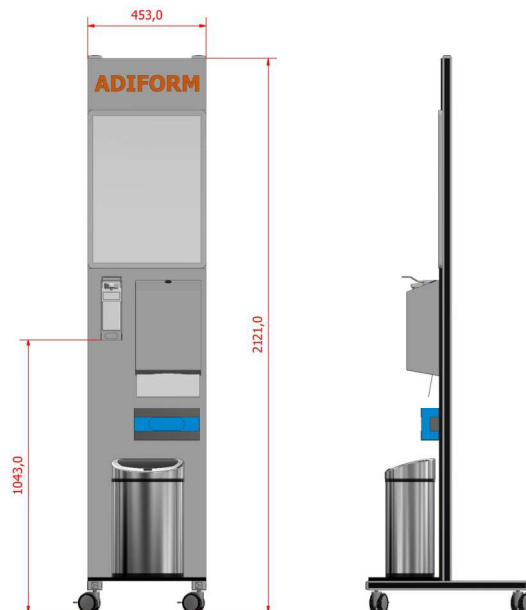

Perplex scherm (3-zijdig)

Alle gewenste afmetingen leverbaar

Alle gewenste afmetingen leverbaar

- Zwaar aluminium frame (geanodiseerd)
- Te voorzien van een gekleurde sierstrip (o.a. bordeaux rood, blauw, lichtgrijs, donkergrijs, wit, zwart en ivoor)
- 4 zwenkwielen (geremd)  $\varnothing$  75 mm
- Voorzien van RVS gel dispenser, RVS handdoeken houder, afvallemmer (ca. 50 liter) voorzien van een benaderingssensor
- Magnetisch whiteboard voor informatie e.d.
- Vak voor bedrijfslogo o.i.d.
- Optioneel te voorzien van een handschoenen dispenser

# ADIFORM®

**Voor informatie en advies:**

**VGNB Bouw**

Jacobus Lipsweg 102

NL - 3316 BP Dordrecht

tel.: 06-51405714

info@vgnbbouw.nl

[www.vgnbbouw.nl](http://www.vgnbbouw.nl)