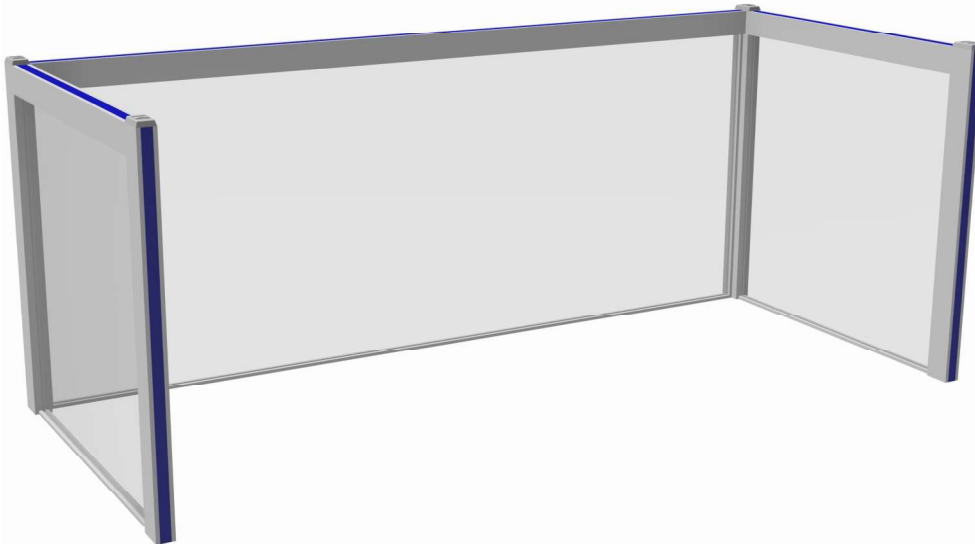

Tafelscherm (kruisvormig)

Alle gewenste afmetingen leverbaar

- Zwaar aluminium frame (geanodiseerd)
- Naar keuze uitgevoerd met perspex, gehard glas, draadglas of 6 mm Volkern (niet doorzichtig)
- Te voorzien van een gekleurde sierstrip (o.a. bordeaux rood, blauw, lichtgrijs, donkergrijs, wit, zwart en ivoor)

Staand-scherm (3-zijdig)

Alle gewenste afmetingen leverbaar

- Zwaar aluminium frame (geanodiseerd)
- Naar keuze uitgevoerd met perspex, gehard glas, draadglas of 6 mm Volkern (niet doorzichtig)
- Te voorzien van een gekleurde sierstrip (o.a. bordeaux rood, blauw, lichtgrijs, donkergrijs, wit, zwart en ivoor)

Tafelscherm (3-zijdig)

Alle gewenste afmetingen leverbaar

- Zwaar aluminium frame (geanodiseerd)
- Naar keuze uitgevoerd met perspex, gehard glas, draadglas of 6 mm Volkern (niet doorzichtig)
- Te voorzien van een gekleurde sierstrip (o.a. bordeaux rood, blauw, lichtgrijs, donkergrijs, wit, zwart en ivoor)

Alle gewenste afmetingen leverbaar

- Zwaar aluminium frame (geanodiseerd)
- Naar keuze uitgevoerd met perspex, gehard glas, draadglas of 6 mm Volkern (niet doorzichtig)
- Te voorzien van een gekleurde sierstrip (o.a. bordeaux rood, blauw, lichtgrijs, donkergrijs, wit, zwart en ivoor)