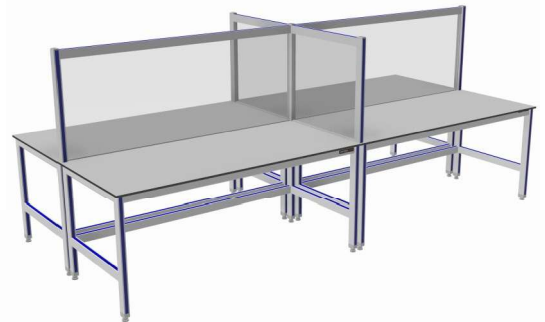

- Zwaar aluminium frame (geanodiseerd)
- Naar keuze uitgevoerd met perspex, gehard glas, draadglas of 6 mm Volkern (niet doorzichtig)
- Te voorzien van een gekleurde sierstrip (o.a. bordeaux rood, blauw, lichtgrijs, donkergrijs, wit, zwart en ivoor)