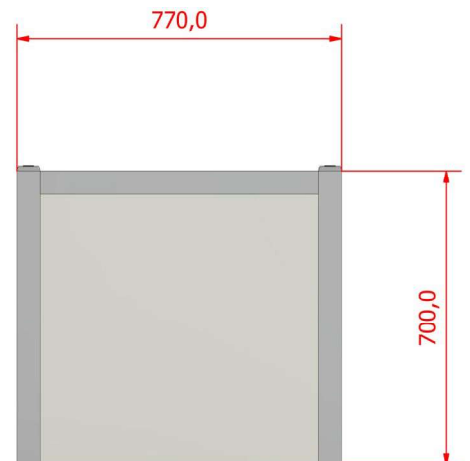

Tafelscherm (kruisvormig)

Alle gewenste afmetingen leverbaar

- Zwaar aluminium frame (geanodiseerd)
- Naar keuze uitgevoerd met perspex, gehard glas, draadglas of 6 mm Volkern (niet doorzichtig)
- Te voorzien van een gekleurde sierstrip (o.a. bordeaux rood, blauw, lichtgrijs, donkergrijs, wit, zwart en ivoor)

Staand-scherm (3-zijdig)

Alle gewenste afmetingen leverbaar

- Zwaar aluminium frame (geanodiseerd)
- Naar keuze uitgevoerd met perspex, gehard glas, draadglas of 6 mm Volkern (niet doorzichtig)
- Te voorzien van een gekleurde sierstrip (o.a. bordeaux rood, blauw, lichtgrijs, donkergrijs, wit, zwart en ivoor)

Tafelscherm (3-zijdig)

Alle gewenste afmetingen leverbaar

- Zwaar aluminium frame (geanodiseerd)
- Naar keuze uitgevoerd met perspex, gehard glas, draadglas of 6 mm Volkern (niet doorzichtig)
- Te voorzien van een gekleurde sierstrip (o.a. bordeaux rood, blauw, lichtgrijs, donkergrijs, wit, zwart en ivoor)