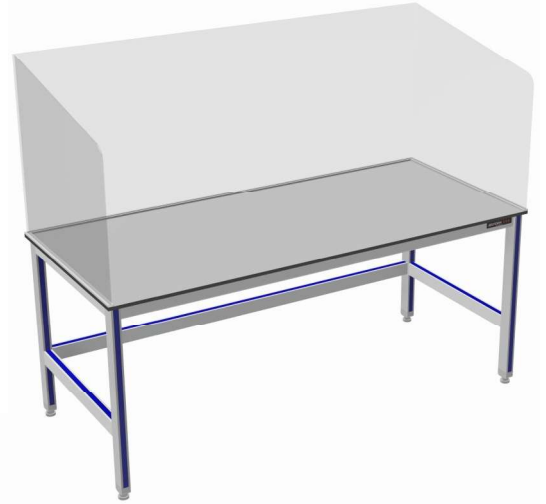

Perplex scherm (3-zijdig)

Alle gewenste afmetingen leverbaar