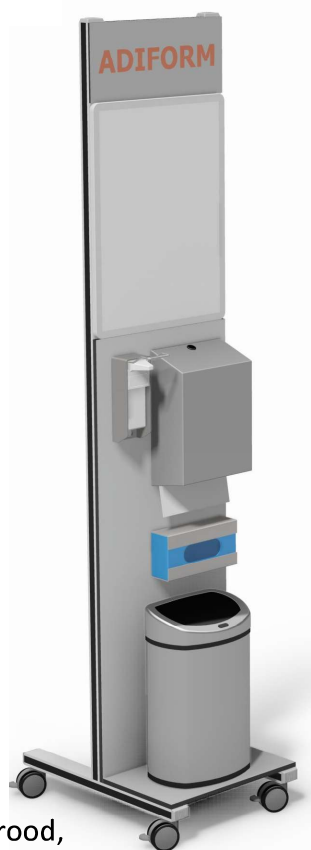

Perplex scherm (3-zijdig)

Alle gewenste afmetingen leverbaar

Alle gewenste afmetingen leverbaar

- Zwaar aluminium frame (geanodiseerd)
- Te voorzien van een gekleurde sierstrip (o.a. bordeaux rood, blauw, lichtgrijs, donkergrijs, wit, zwart en ivoor)
- 4 zwenkwielen (geremd)  $\varnothing$  75 mm
- Voorzien van RVS gel dispenser, RVS handdoeken houder, afvallemmer (ca. 50 liter) voorzien van een benaderingssensor
- Magnetisch whiteboard voor informatie e.d.
- Vak voor bedrijfslogo o.i.d.
- Optioneel te voorzien van een handschoenen dispenser