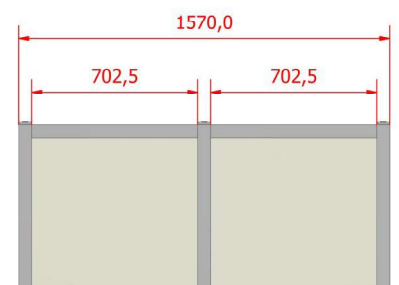

Tafelscherm (kruisvormig)

Alle gewenste afmetingen leverbaar

- Zwaar aluminium frame (geanodiseerd)
- Naar keuze uitgevoerd met perspex, gehard glas, draadglas of 6 mm Volkern (niet doorzichtig)
- Te voorzien van een gekleurde sierstrip (o.a. bordeaux rood, blauw, lichtgrijs, donkergrijs, wit, zwart en ivoor)