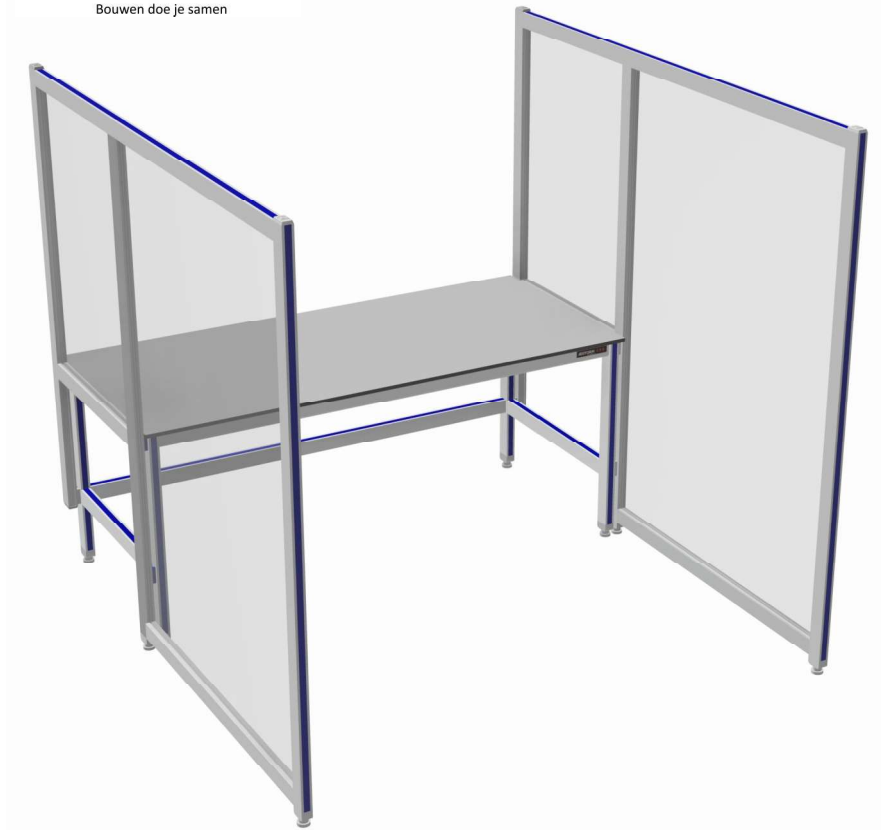

Staand-scherm (3-zijdig)

Alle gewenste afmetingen leverbaar

- Zwaar aluminium frame (geanodiseerd)
- Naar keuze uitgevoerd met perspex, gehard glas, draadglas of 6 mm Volkern (niet doorzichtig)
- Te voorzien van een gekleurde sierstrip (o.a. bordeaux rood, blauw, lichtgrijs, donkergrijs, wit, zwart en ivoor)

Tafelscherm (3-zijdig)

Alle gewenste afmetingen leverbaar

- Zwaar aluminium frame (geanodiseerd)
- Naar keuze uitgevoerd met perspex, gehard glas, draadglas of 6 mm Volkern (niet doorzichtig)
- Te voorzien van een gekleurde sierstrip (o.a. bordeaux rood, blauw, lichtgrijs, donkergrijs, wit, zwart en ivoor)

Alle gewenste afmetingen leverbaar

- Zwaar aluminium frame (geanodiseerd)
- Naar keuze uitgevoerd met perspex, gehard glas, draadglas of 6 mm Volkern (niet doorzichtig)
- Te voorzien van een gekleurde sierstrip (o.a. bordeaux rood, blauw, lichtgrijs, donkergrijs, wit, zwart en ivoor)