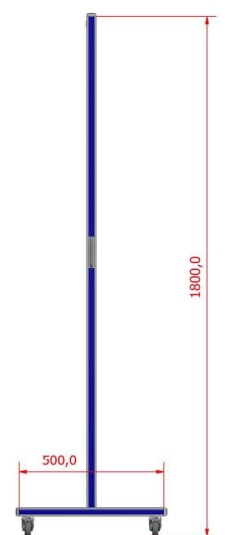

### index

- 4 Verrijdbare schermen
- 5 Kruisvormig tafelscherm
- 6 Staand-scherm (3-zijdig)
- 7 Tafelscherm (3-zijdig)
- 8 Zijschermen
- 9 Tafelscherm achterzijde
- 10 Perspex scherm 3-zijdig
- 11 Hygiënezuil

**Alle gewenste afmetingen leverbaar**

Alle gewenste afmetingen leverbaar

- Zwaar aluminium frame (geanodiseerd)
- Naar keuze uitgevoerd met perspex, gehard glas, draadglas of 6 mm Volkern (niet doorzichtig)
- Te voorzien van een gekleurde sierstrip (o.a. bordeaux rood, blauw, lichtgrijs, donkergrijs, wit, zwart en ivoor)
- 4 zwenkwielen (geremd)  $\varnothing$  50 mm
- RVS handgreep