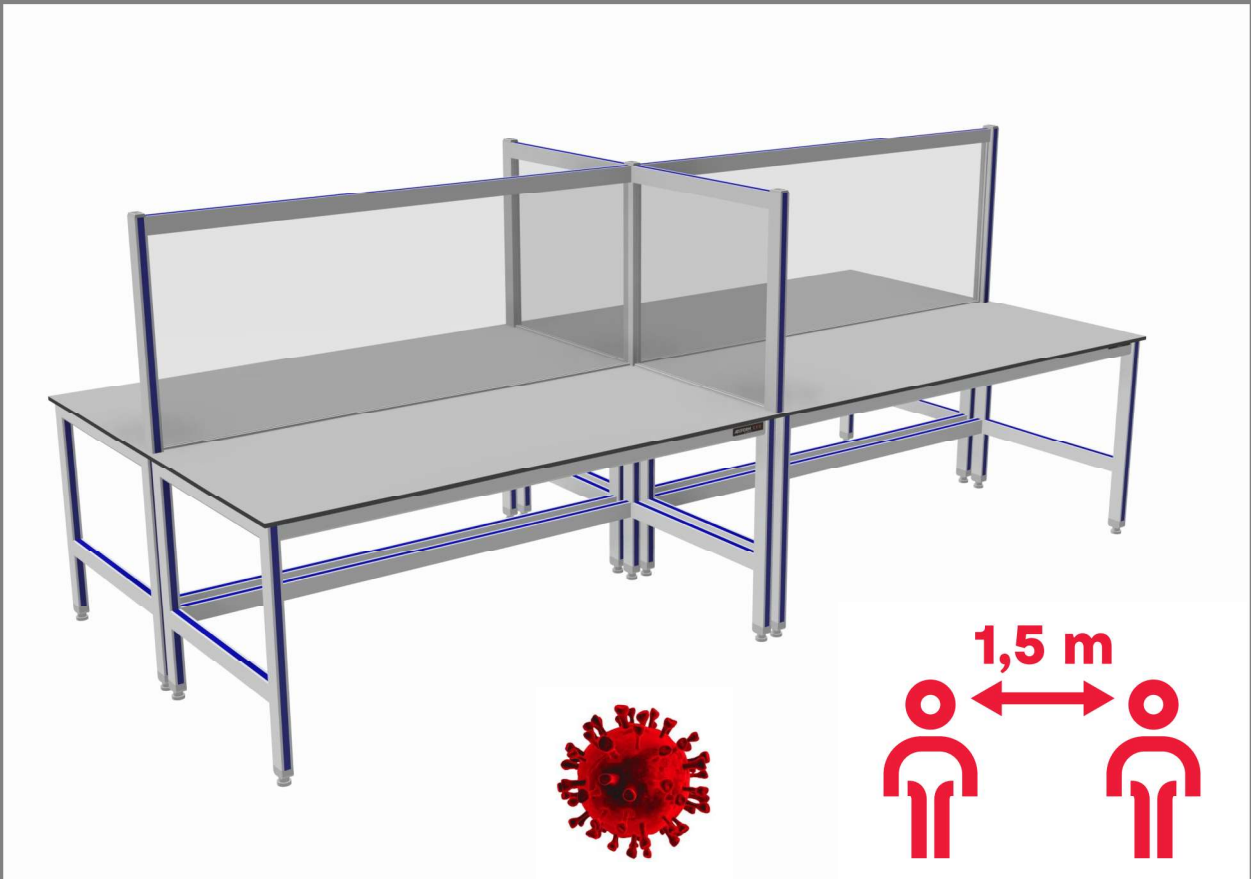

## Veiligheidsschermen

### Óók voor:

- Werktafels "OP MAAT"
- Hoogte verstelbare werktafels
- Schuifladekasten en indelingen
- Stoelen
- Trolleys
- Werkbanken

***Er is altijd een oplossing!***

Deze samenwerking heeft geleid tot de ontwikkeling van transparante en/of dichte aluminium afscheidingen voor ieder type werkblad en/of bureau in welke vorm dan ook.

De basis wordt gevormd door een aluminium profiel in geanodiseerde uitvoering, voorzien van kunststof lijsten in diverse kleuren. De panelen bestaan uit plexiglas en/of volkern panelen welke kunnen worden voorzien van bedrijfslogo's of afbeeldingen.

Staand-scherm (3-zijdig)

Alle gewenste afmetingen leverbaar

- Zwaar aluminium frame (geanodiseerd)
- Naar keuze uitgevoerd met perspex, gehard glas, draadglas of 6 mm Volkern (niet doorzichtig)
- Te voorzien van een gekleurde sierstrip (o.a. bordeaux rood, blauw, lichtgrijs, donkergrijs, wit, zwart en ivoor)