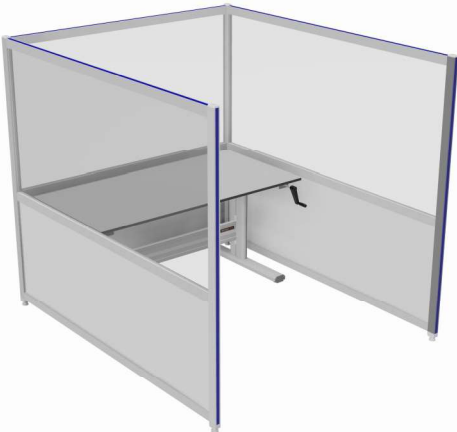

### index

- 4 Verrijdbare schermen
- 5 Kruisvormig tafelscherm
- 6 Staand-scherm (3-zijdig)
- 7 Tafelscherm (3-zijdig)
- 8 Zijschermen
- 9 Tafelscherm achterzijde
- 10 Perspex scherm 3-zijdig
- 11 Hygiënezuil

Tafelscherm (kruisvormig)

Alle gewenste afmetingen leverbaar

- Zwaar aluminium frame (geanodiseerd)
- Naar keuze uitgevoerd met perspex, gehard glas, draadglas of 6 mm Volkern (niet doorzichtig)
- Te voorzien van een gekleurde sierstrip (o.a. bordeaux rood, blauw, lichtgrijs, donkergrijs, wit, zwart en ivoor)

Staand-scherm (3-zijdig)

Alle gewenste afmetingen leverbaar

- Zwaar aluminium frame (geanodiseerd)
- Naar keuze uitgevoerd met perspex, gehard glas, draadglas of 6 mm Volkern (niet doorzichtig)
- Te voorzien van een gekleurde sierstrip (o.a. bordeaux rood, blauw, lichtgrijs, donkergrijs, wit, zwart en ivoor)