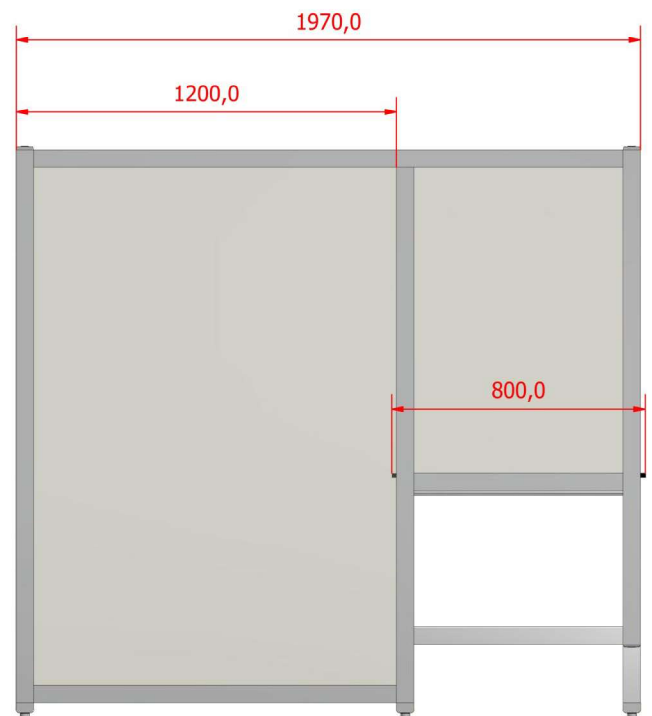

Staand-scherm (3-zijdig)

Alle gewenste afmetingen leverbaar

- Zwaar aluminium frame (geanodiseerd)
- Naar keuze uitgevoerd met perspex, gehard glas, draadglas of 6 mm Volkern (niet doorzichtig)
- Te voorzien van een gekleurde sierstrip (o.a. bordeaux rood, blauw, lichtgrijs, donkergrijs, wit, zwart en ivoor)

Tafelscherm (3-zijdig)

Alle gewenste afmetingen leverbaar

- Zwaar aluminium frame (geanodiseerd)
- Naar keuze uitgevoerd met perspex, gehard glas, draadglas of 6 mm Volkern (niet doorzichtig)
- Te voorzien van een gekleurde sierstrip (o.a. bordeaux rood, blauw, lichtgrijs, donkergrijs, wit, zwart en ivoor)

Alle gewenste afmetingen leverbaar

- Zwaar aluminium frame (geanodiseerd)
- Naar keuze uitgevoerd met perspex, gehard glas, draadglas of 6 mm Volkern (niet doorzichtig)
- Te voorzien van een gekleurde sierstrip (o.a. bordeaux rood, blauw, lichtgrijs, donkergrijs, wit, zwart en ivoor)