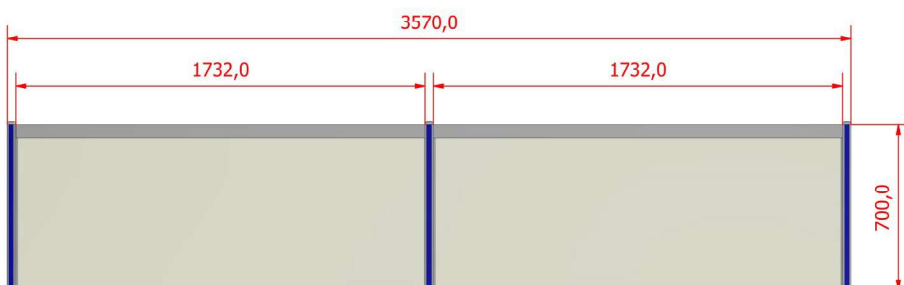

Tafelscherm (kruisvormig)

Alle gewenste afmetingen leverbaar

- Zwaar aluminium frame (geanodiseerd)
- Naar keuze uitgevoerd met perspex, gehard glas, draadglas of 6 mm Volkern (niet doorzichtig)
- Te voorzien van een gekleurde sierstrip (o.a. bordeaux rood, blauw, lichtgrijs, donkergrijs, wit, zwart en ivoor)