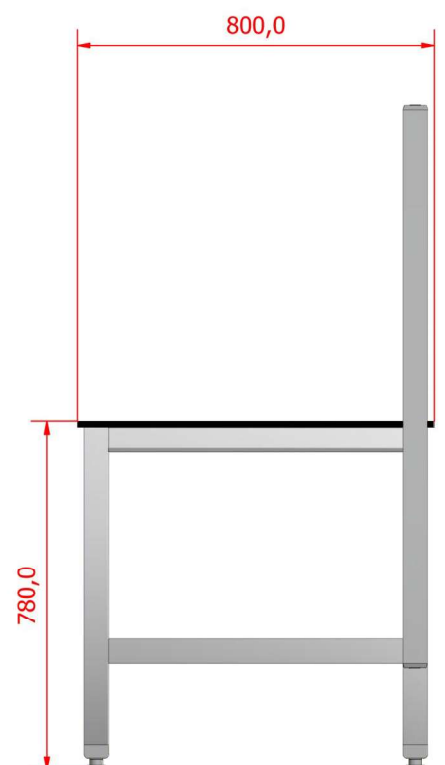

Staand-scherm (3-zijdig)

Alle gewenste afmetingen leverbaar

- Zwaar aluminium frame (geanodiseerd)
- Naar keuze uitgevoerd met perspex, gehard glas, draadglas of 6 mm Volkern (niet doorzichtig)
- Te voorzien van een gekleurde sierstrip (o.a. bordeaux rood, blauw, lichtgrijs, donkergrijs, wit, zwart en ivoor)

Tafelscherm (3-zijdig)

Alle gewenste afmetingen leverbaar

- Zwaar aluminium frame (geanodiseerd)
- Naar keuze uitgevoerd met perspex, gehard glas, draadglas of 6 mm Volkern (niet doorzichtig)
- Te voorzien van een gekleurde sierstrip (o.a. bordeaux rood, blauw, lichtgrijs, donkergrijs, wit, zwart en ivoor)

Alle gewenste afmetingen leverbaar

- Zwaar aluminium frame (geanodiseerd)
- Naar keuze uitgevoerd met perspex, gehard glas, draadglas of 6 mm Volkern (niet doorzichtig)
- Te voorzien van een gekleurde sierstrip (o.a. bordeaux rood, blauw, lichtgrijs, donkergrijs, wit, zwart en ivoor)

Tafelscherm - achterzijde

Alle gewenste afmetingen leverbaar

- Zwaar aluminium frame (geanodiseerd)
- Naar keuze uitgevoerd met perspex, gehard glas, draadglas of 6 mm Volkern (niet doorzichtig)
- Te voorzien van een gekleurde sierstrip (o.a. bordeaux rood, blauw, lichtgrijs, donkergrijs, wit, zwart en ivoor)