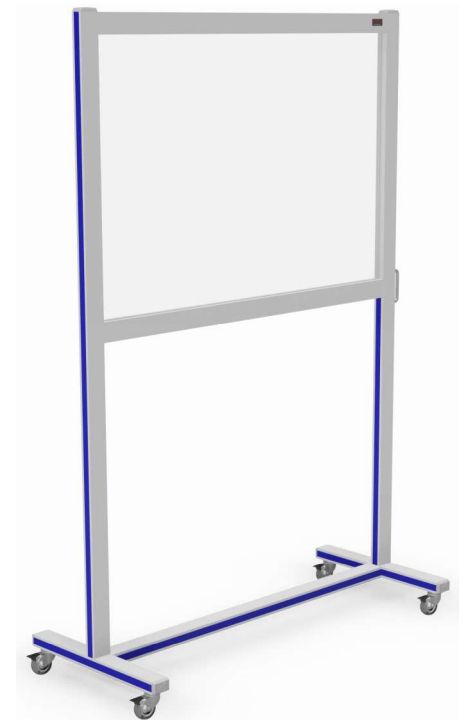

Deze samenwerking heeft geleid tot de ontwikkeling van transparante en/of dichte aluminium afscheidingen voor ieder type werkblad en/of bureau in welke vorm dan ook.

De basis wordt gevormd door een aluminium profiel in geanodiseerde uitvoering, voorzien van kunststof lijsten in diverse kleuren. De panelen bestaan uit plexiglas en/of volkern panelen welke kunnen worden voorzien van bedrijfslogo's of afbeeldingen.

### index

- 4 Verrijdbare schermen
- 5 Kruisvormig tafelscherm
- 6 Staand-scherm (3-zijdig)
- 7 Tafelscherm (3-zijdig)
- 8 Zijschermen
- 9 Tafelscherm achterzijde
- 10 Perspex scherm 3-zijdig
- 11 Hygiënezuil

**Alle gewenste afmetingen leverbaar**

Alle gewenste afmetingen leverbaar

- Zwaar aluminium frame (geanodiseerd)
- Naar keuze uitgevoerd met perspex, gehard glas, draadglas of 6 mm Volkern (niet doorzichtig)
- Te voorzien van een gekleurde sierstrip (o.a. bordeaux rood, blauw, lichtgrijs, donkergrijs, wit, zwart en ivoor)
- 4 zwenkwielen (geremd)  $\varnothing$  50 mm
- RVS handgreep

Staand-scherm (3-zijdig)

Alle gewenste afmetingen leverbaar

- Zwaar aluminium frame (geanodiseerd)
- Naar keuze uitgevoerd met perspex, gehard glas, draadglas of 6 mm Volkern (niet doorzichtig)
- Te voorzien van een gekleurde sierstrip (o.a. bordeaux rood, blauw, lichtgrijs, donkergrijs, wit, zwart en ivoor)