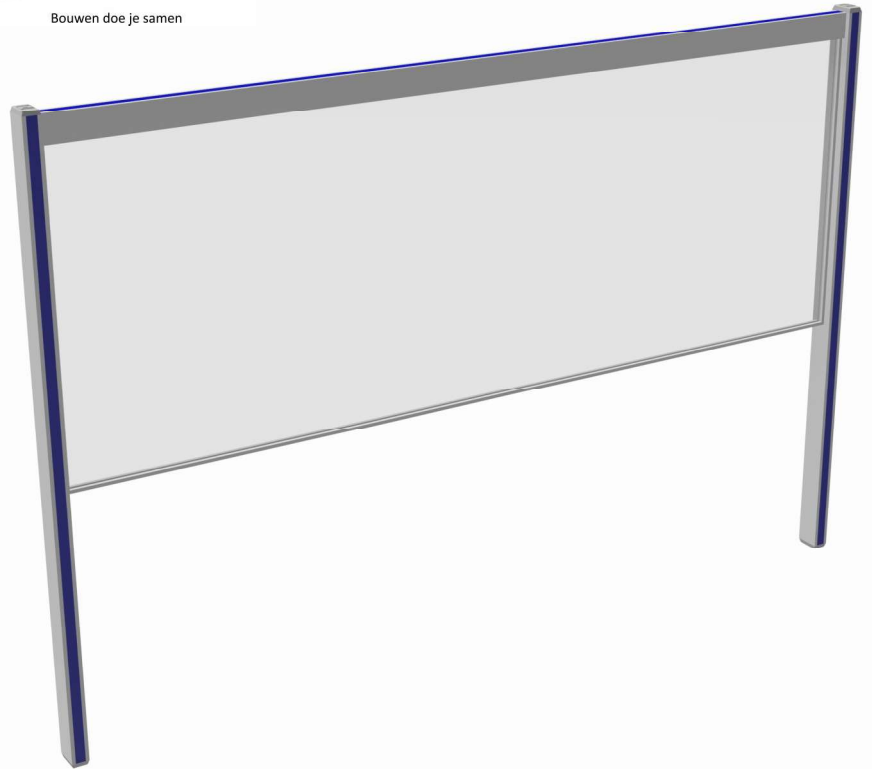

Staand-scherm (3-zijdig)

Alle gewenste afmetingen leverbaar

- Zwaar aluminium frame (geanodiseerd)
- Naar keuze uitgevoerd met perspex, gehard glas, draadglas of 6 mm Volkern (niet doorzichtig)
- Te voorzien van een gekleurde sierstrip (o.a. bordeaux rood, blauw, lichtgrijs, donkergrijs, wit, zwart en ivoor)

Tafelscherm (3-zijdig)

Alle gewenste afmetingen leverbaar

- Zwaar aluminium frame (geanodiseerd)
- Naar keuze uitgevoerd met perspex, gehard glas, draadglas of 6 mm Volkern (niet doorzichtig)
- Te voorzien van een gekleurde sierstrip (o.a. bordeaux rood, blauw, lichtgrijs, donkergrijs, wit, zwart en ivoor)

Alle gewenste afmetingen leverbaar

- Zwaar aluminium frame (geanodiseerd)
- Naar keuze uitgevoerd met perspex, gehard glas, draadglas of 6 mm Volkern (niet doorzichtig)
- Te voorzien van een gekleurde sierstrip (o.a. bordeaux rood, blauw, lichtgrijs, donkergrijs, wit, zwart en ivoor)

Tafelscherm - achterzijde

Alle gewenste afmetingen leverbaar

- Zwaar aluminium frame (geanodiseerd)
- Naar keuze uitgevoerd met perspex, gehard glas, draadglas of 6 mm Volkern (niet doorzichtig)
- Te voorzien van een gekleurde sierstrip (o.a. bordeaux rood, blauw, lichtgrijs, donkergrijs, wit, zwart en ivoor)