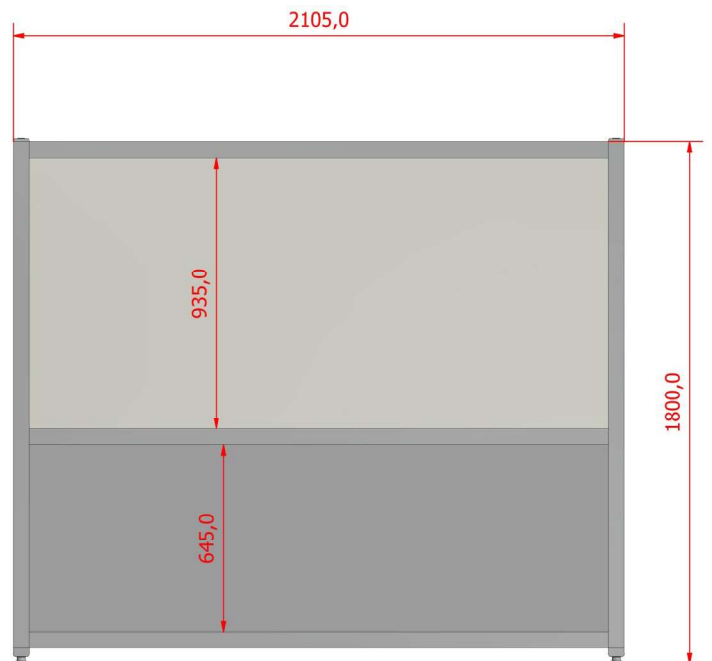

### index

- 4 Verrijdbare schermen
- 5 Kruisvormig tafelscherm
- 6 Staand-scherm (3-zijdig)
- 7 Tafelscherm (3-zijdig)
- 8 Zijschermen
- 9 Tafelscherm achterzijde
- 10 Perspex scherm 3-zijdig
- 11 Hygiënezuil

Tafelscherm (kruisvormig)

Alle gewenste afmetingen leverbaar

- Zwaar aluminium frame (geanodiseerd)
- Naar keuze uitgevoerd met perspex, gehard glas, draadglas of 6 mm Volkern (niet doorzichtig)
- Te voorzien van een gekleurde sierstrip (o.a. bordeaux rood, blauw, lichtgrijs, donkergrijs, wit, zwart en ivoor)

Staand-scherm (3-zijdig)

Alle gewenste afmetingen leverbaar

- Zwaar aluminium frame (geanodiseerd)
- Naar keuze uitgevoerd met perspex, gehard glas, draadglas of 6 mm Volkern (niet doorzichtig)
- Te voorzien van een gekleurde sierstrip (o.a. bordeaux rood, blauw, lichtgrijs, donkergrijs, wit, zwart en ivoor)

Tafelscherm (3-zijdig)

Alle gewenste afmetingen leverbaar

- Zwaar aluminium frame (geanodiseerd)
- Naar keuze uitgevoerd met perspex, gehard glas, draadglas of 6 mm Volkern (niet doorzichtig)
- Te voorzien van een gekleurde sierstrip (o.a. bordeaux rood, blauw, lichtgrijs, donkergrijs, wit, zwart en ivoor)