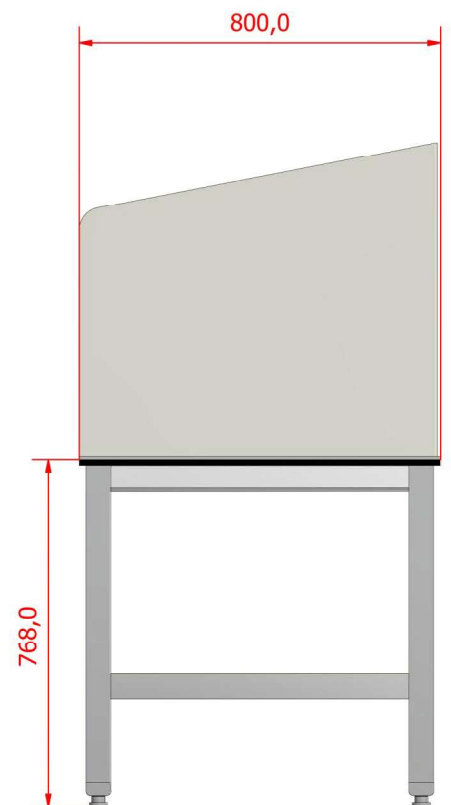

Tafelscherm (3-zijdig)

Alle gewenste afmetingen leverbaar

- Zwaar aluminium frame (geanodiseerd)
- Naar keuze uitgevoerd met perspex, gehard glas, draadglas of 6 mm Volkern (niet doorzichtig)
- Te voorzien van een gekleurde sierstrip (o.a. bordeaux rood, blauw, lichtgrijs, donkergrijs, wit, zwart en ivoor)

Alle gewenste afmetingen leverbaar

- Zwaar aluminium frame (geanodiseerd)
- Naar keuze uitgevoerd met perspex, gehard glas, draadglas of 6 mm Volkern (niet doorzichtig)
- Te voorzien van een gekleurde sierstrip (o.a. bordeaux rood, blauw, lichtgrijs, donkergrijs, wit, zwart en ivoor)

Tafelscherm - achterzijde

Alle gewenste afmetingen leverbaar

- Zwaar aluminium frame (geanodiseerd)
- Naar keuze uitgevoerd met perspex, gehard glas, draadglas of 6 mm Volkern (niet doorzichtig)
- Te voorzien van een gekleurde sierstrip (o.a. bordeaux rood, blauw, lichtgrijs, donkergrijs, wit, zwart en ivoor)

Perplex scherm (3-zijdig)

Alle gewenste afmetingen leverbaar

Alle gewenste afmetingen leverbaar

- Zwaar aluminium frame (geanodiseerd)
- Te voorzien van een gekleurde sierstrip (o.a. bordeaux rood, blauw, lichtgrijs, donkergrijs, wit, zwart en ivoor)
- 4 zwenkwielen (geremd)  $\varnothing$  75 mm
- Voorzien van RVS gel dispenser, RVS handdoeken houder, afvallemmer (ca. 50 liter) voorzien van een benaderingssensor
- Magnetisch whiteboard voor informatie e.d.
- Vak voor bedrijfslogo o.i.d.
- Optioneel te voorzien van een handschoenen dispenser