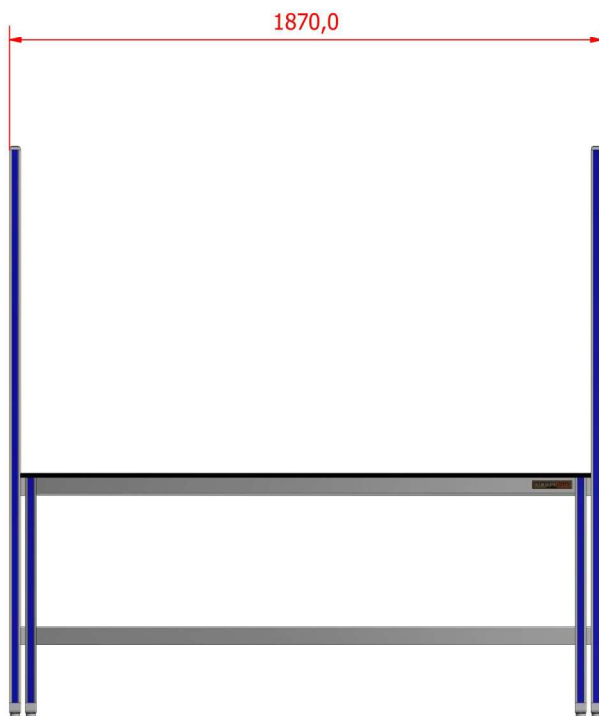

Staand-scherm (3-zijdig)

Alle gewenste afmetingen leverbaar

- Zwaar aluminium frame (geanodiseerd)
- Naar keuze uitgevoerd met perspex, gehard glas, draadglas of 6 mm Volkern (niet doorzichtig)
- Te voorzien van een gekleurde sierstrip (o.a. bordeaux rood, blauw, lichtgrijs, donkergrijs, wit, zwart en ivoor)

Tafelscherm (3-zijdig)

Alle gewenste afmetingen leverbaar

- Zwaar aluminium frame (geanodiseerd)
- Naar keuze uitgevoerd met perspex, gehard glas, draadglas of 6 mm Volkern (niet doorzichtig)
- Te voorzien van een gekleurde sierstrip (o.a. bordeaux rood, blauw, lichtgrijs, donkergrijs, wit, zwart en ivoor)

Alle gewenste afmetingen leverbaar

- Zwaar aluminium frame (geanodiseerd)
- Naar keuze uitgevoerd met perspex, gehard glas, draadglas of 6 mm Volkern (niet doorzichtig)
- Te voorzien van een gekleurde sierstrip (o.a. bordeaux rood, blauw, lichtgrijs, donkergrijs, wit, zwart en ivoor)

Tafelscherm - achterzijde

Alle gewenste afmetingen leverbaar

- Zwaar aluminium frame (geanodiseerd)
- Naar keuze uitgevoerd met perspex, gehard glas, draadglas of 6 mm Volkern (niet doorzichtig)
- Te voorzien van een gekleurde sierstrip (o.a. bordeaux rood, blauw, lichtgrijs, donkergrijs, wit, zwart en ivoor)