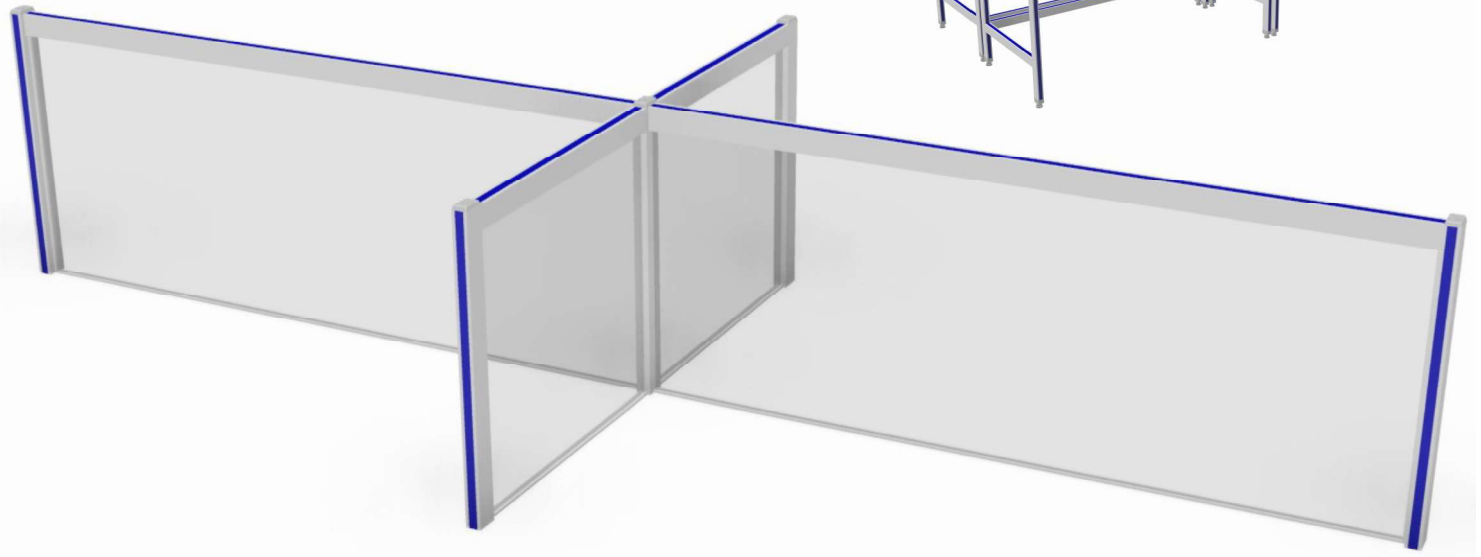

### index

- 4 Verrijdbare schermen
- 5 Kruisvormig tafelscherm
- 6 Staand-scherm (3-zijdig)
- 7 Tafelscherm (3-zijdig)
- 8 Zijschermen
- 9 Tafelscherm achterzijde
- 10 Perspex scherm 3-zijdig
- 11 Hygiënezuil

**Alle gewenste afmetingen leverbaar**

Alle gewenste afmetingen leverbaar

- Zwaar aluminium frame (geanodiseerd)
- Naar keuze uitgevoerd met perspex, gehard glas, draadglas of 6 mm Volkern (niet doorzichtig)
- Te voorzien van een gekleurde sierstrip (o.a. bordeaux rood, blauw, lichtgrijs, donkergrijs, wit, zwart en ivoor)
- 4 zwenkwielen (geremd)  $\varnothing$  50 mm
- RVS handgreep

Tafelscherm (kruisvormig)

Alle gewenste afmetingen leverbaar

- Zwaar aluminium frame (geanodiseerd)
- Naar keuze uitgevoerd met perspex, gehard glas, draadglas of 6 mm Volkern (niet doorzichtig)
- Te voorzien van een gekleurde sierstrip (o.a. bordeaux rood, blauw, lichtgrijs, donkergrijs, wit, zwart en ivoor)

Staand-scherm (3-zijdig)

Alle gewenste afmetingen leverbaar

- Zwaar aluminium frame (geanodiseerd)
- Naar keuze uitgevoerd met perspex, gehard glas, draadglas of 6 mm Volkern (niet doorzichtig)
- Te voorzien van een gekleurde sierstrip (o.a. bordeaux rood, blauw, lichtgrijs, donkergrijs, wit, zwart en ivoor)