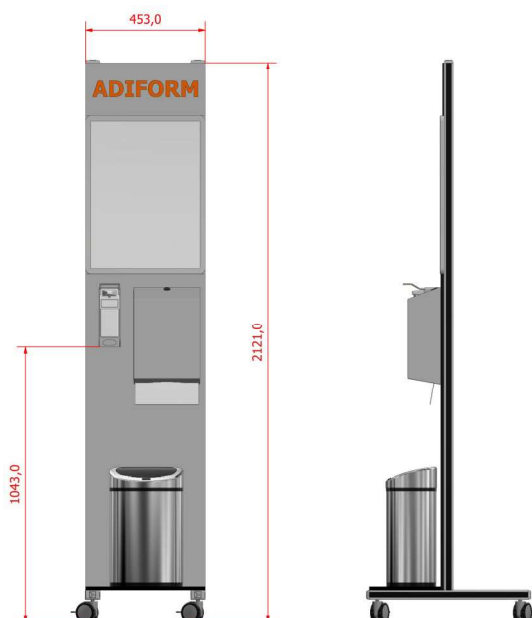

Perplex scherm (3-zijdig)

Alle gewenste afmetingen leverbaar

Alle gewenste afmetingen leverbaar

- Zwaar aluminium frame (geanodiseerd)
- Te voorzien van een gekleurde sierstrip (o.a. bordeaux rood, blauw, lichtgrijs, donkergrijs, wit, zwart en ivoor)
- 4 zwenkwielen (geremd)  $\varnothing$  75 mm
- Voorzien van RVS gel dispenser, RVS handdoeken houder, afvallemmer (ca. 50 liter) voorzien van een benaderingssensor
- Magnetisch whiteboard voor informatie e.d.
- Vak voor bedrijfslogo o.i.d.
- Optioneel te voorzien van een handschoenen dispenser

# ADIFORM®

**Voor informatie en advies:**

**VGNB Bouw**

Jacobus Lipsweg 102

NL - 3316 BP Dordrecht

tel.: 06-51405714

info@vgnbbouw.nl

[www.vgnbbouw.nl](http://www.vgnbbouw.nl)