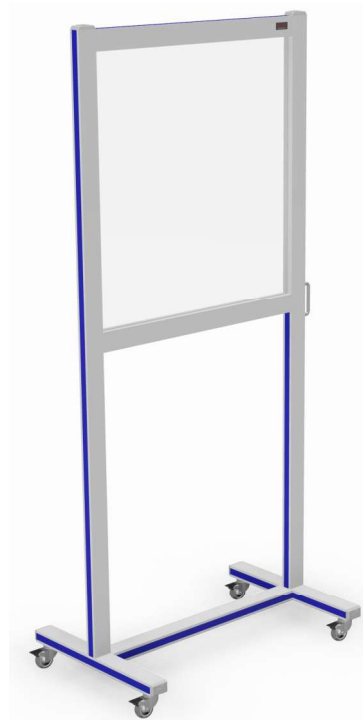

### index

- 4 Verrijdbare schermen
- 5 Kruisvormig tafelscherm
- 6 Staand-scherm (3-zijdig)
- 7 Tafelscherm (3-zijdig)
- 8 Zijschermen
- 9 Tafelscherm achterzijde
- 10 Perspex scherm 3-zijdig
- 11 Hygiënezuil

**Alle gewenste afmetingen leverbaar**

Alle gewenste afmetingen leverbaar

- Zwaar aluminium frame (geanodiseerd)
- Naar keuze uitgevoerd met perspex, gehard glas, draadglas of 6 mm Volkern (niet doorzichtig)
- Te voorzien van een gekleurde sierstrip (o.a. bordeaux rood, blauw, lichtgrijs, donkergrijs, wit, zwart en ivoor)
- 4 zwenkwielen (geremd)  $\varnothing$  50 mm
- RVS handgreep

Tafelscherm (kruisvormig)

Alle gewenste afmetingen leverbaar

- Zwaar aluminium frame (geanodiseerd)
- Naar keuze uitgevoerd met perspex, gehard glas, draadglas of 6 mm Volkern (niet doorzichtig)
- Te voorzien van een gekleurde sierstrip (o.a. bordeaux rood, blauw, lichtgrijs, donkergrijs, wit, zwart en ivoor)

Staand-scherm (3-zijdig)

Alle gewenste afmetingen leverbaar

- Zwaar aluminium frame (geanodiseerd)
- Naar keuze uitgevoerd met perspex, gehard glas, draadglas of 6 mm Volkern (niet doorzichtig)
- Te voorzien van een gekleurde sierstrip (o.a. bordeaux rood, blauw, lichtgrijs, donkergrijs, wit, zwart en ivoor)