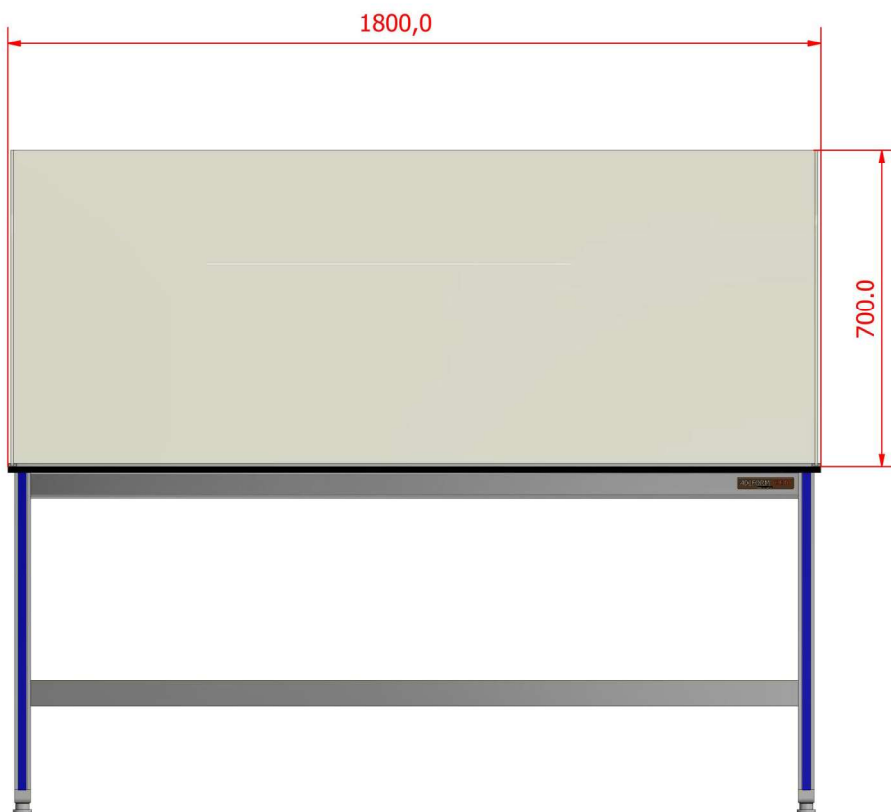

Tafelscherm (3-zijdig)

Alle gewenste afmetingen leverbaar

- Zwaar aluminium frame (geanodiseerd)
- Naar keuze uitgevoerd met perspex, gehard glas, draadglas of 6 mm Volkern (niet doorzichtig)
- Te voorzien van een gekleurde sierstrip (o.a. bordeaux rood, blauw, lichtgrijs, donkergrijs, wit, zwart en ivoor)

Alle gewenste afmetingen leverbaar

- Zwaar aluminium frame (geanodiseerd)
- Naar keuze uitgevoerd met perspex, gehard glas, draadglas of 6 mm Volkern (niet doorzichtig)
- Te voorzien van een gekleurde sierstrip (o.a. bordeaux rood, blauw, lichtgrijs, donkergrijs, wit, zwart en ivoor)

Tafelscherm - achterzijde

Alle gewenste afmetingen leverbaar

- Zwaar aluminium frame (geanodiseerd)
- Naar keuze uitgevoerd met perspex, gehard glas, draadglas of 6 mm Volkern (niet doorzichtig)
- Te voorzien van een gekleurde sierstrip (o.a. bordeaux rood, blauw, lichtgrijs, donkergrijs, wit, zwart en ivoor)

Perplex scherm (3-zijdig)

Alle gewenste afmetingen leverbaar

Alle gewenste afmetingen leverbaar

- Zwaar aluminium frame (geanodiseerd)
- Te voorzien van een gekleurde sierstrip (o.a. bordeaux rood, blauw, lichtgrijs, donkergrijs, wit, zwart en ivoor)
- 4 zwenkwielen (geremd)  $\varnothing$  75 mm
- Voorzien van RVS gel dispenser, RVS handdoeken houder, afvallemmer (ca. 50 liter) voorzien van een benaderingssensor
- Magnetisch whiteboard voor informatie e.d.
- Vak voor bedrijfslogo o.i.d.
- Optioneel te voorzien van een handschoenen dispenser