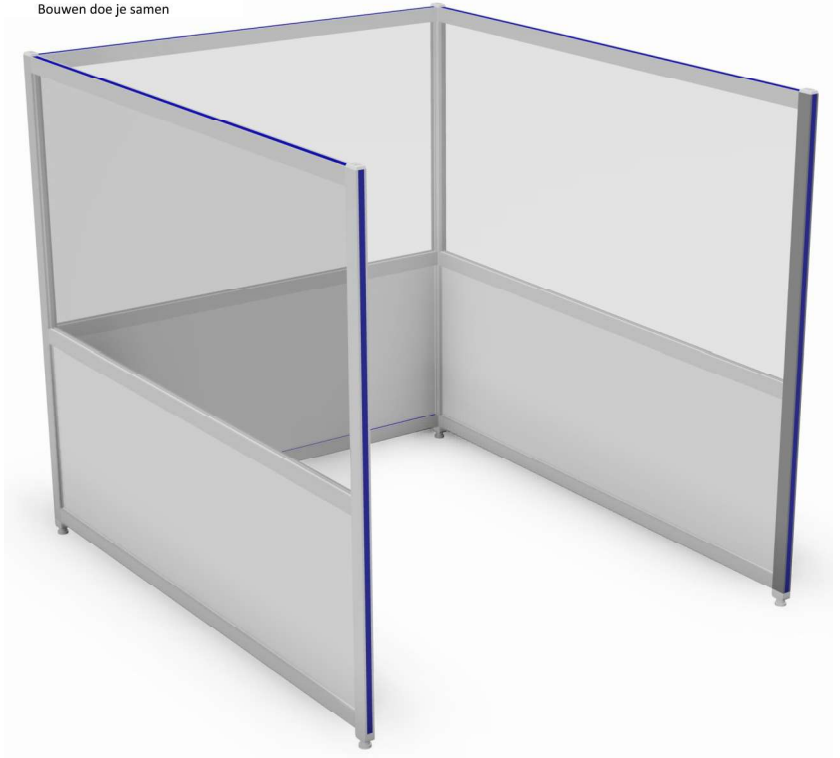

### index

- 4 Verrijdbare schermen
- 5 Kruisvormig tafelscherm
- 6 Staand-scherm (3-zijdig)
- 7 Tafelscherm (3-zijdig)
- 8 Zijschermen
- 9 Tafelscherm achterzijde
- 10 Perspex scherm 3-zijdig
- 11 Hygiënezuil

Tafelscherm (kruisvormig)

Alle gewenste afmetingen leverbaar

- Zwaar aluminium frame (geanodiseerd)
- Naar keuze uitgevoerd met perspex, gehard glas, draadglas of 6 mm Volkern (niet doorzichtig)
- Te voorzien van een gekleurde sierstrip (o.a. bordeaux rood, blauw, lichtgrijs, donkergrijs, wit, zwart en ivoor)

Staand-scherm (3-zijdig)

Alle gewenste afmetingen leverbaar

- Zwaar aluminium frame (geanodiseerd)
- Naar keuze uitgevoerd met perspex, gehard glas, draadglas of 6 mm Volkern (niet doorzichtig)
- Te voorzien van een gekleurde sierstrip (o.a. bordeaux rood, blauw, lichtgrijs, donkergrijs, wit, zwart en ivoor)

Tafelscherm (3-zijdig)

Alle gewenste afmetingen leverbaar

- Zwaar aluminium frame (geanodiseerd)
- Naar keuze uitgevoerd met perspex, gehard glas, draadglas of 6 mm Volkern (niet doorzichtig)
- Te voorzien van een gekleurde sierstrip (o.a. bordeaux rood, blauw, lichtgrijs, donkergrijs, wit, zwart en ivoor)