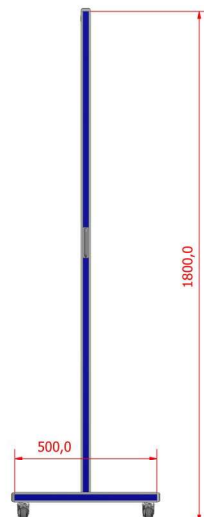

### index

- 4 Verrijdbare schermen
- 5 Kruisvormig tafelscherm
- 6 Staand-scherm (3-zijdig)
- 7 Tafelscherm (3-zijdig)
- 8 Zijschermen
- 9 Tafelscherm achterzijde
- 10 Perspex scherm 3-zijdig
- 11 Hygiënezuil

**Alle gewenste afmetingen leverbaar**

Alle gewenste afmetingen leverbaar

- Zwaar aluminium frame (geanodiseerd)
- Naar keuze uitgevoerd met perspex, gehard glas, draadglas of 6 mm Volkern (niet doorzichtig)
- Te voorzien van een gekleurde sierstrip (o.a. bordeaux rood, blauw, lichtgrijs, donkergrijs, wit, zwart en ivoor)
- 4 zwenkwielen (geremd)  $\varnothing$  50 mm
- RVS handgreep