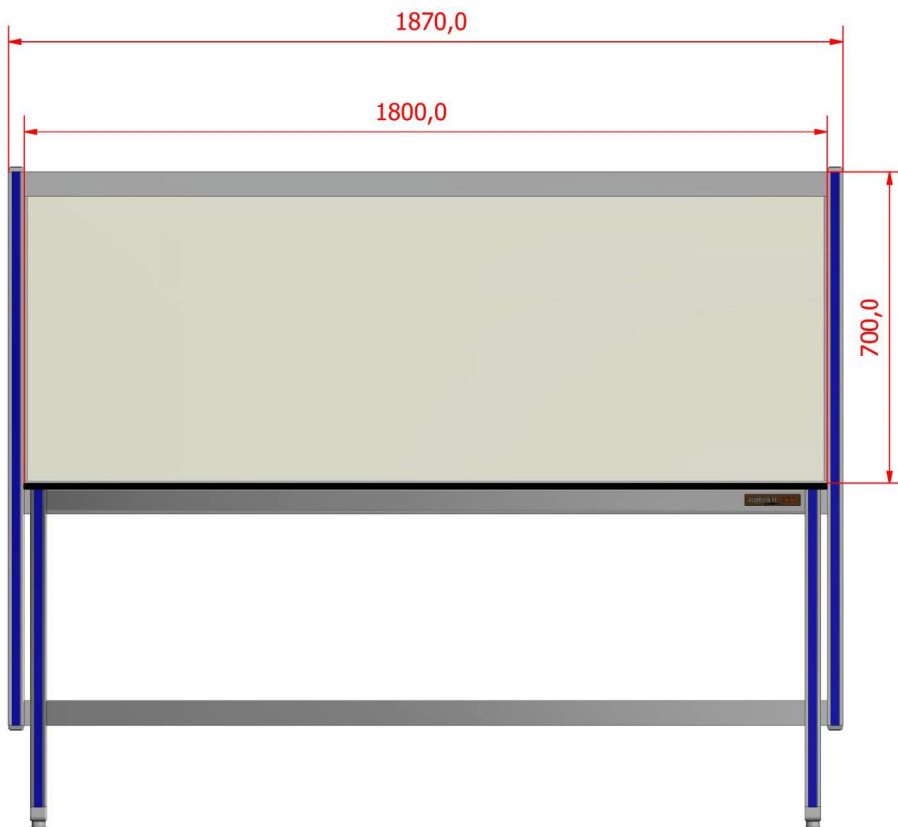

Staand-scherm (3-zijdig)

Alle gewenste afmetingen leverbaar

- Zwaar aluminium frame (geanodiseerd)
- Naar keuze uitgevoerd met perspex, gehard glas, draadglas of 6 mm Volkern (niet doorzichtig)
- Te voorzien van een gekleurde sierstrip (o.a. bordeaux rood, blauw, lichtgrijs, donkergrijs, wit, zwart en ivoor)

Tafelscherm (3-zijdig)

Alle gewenste afmetingen leverbaar

- Zwaar aluminium frame (geanodiseerd)
- Naar keuze uitgevoerd met perspex, gehard glas, draadglas of 6 mm Volkern (niet doorzichtig)
- Te voorzien van een gekleurde sierstrip (o.a. bordeaux rood, blauw, lichtgrijs, donkergrijs, wit, zwart en ivoor)

Alle gewenste afmetingen leverbaar

- Zwaar aluminium frame (geanodiseerd)
- Naar keuze uitgevoerd met perspex, gehard glas, draadglas of 6 mm Volkern (niet doorzichtig)
- Te voorzien van een gekleurde sierstrip (o.a. bordeaux rood, blauw, lichtgrijs, donkergrijs, wit, zwart en ivoor)

Tafelscherm - achterzijde

Alle gewenste afmetingen leverbaar

- Zwaar aluminium frame (geanodiseerd)
- Naar keuze uitgevoerd met perspex, gehard glas, draadglas of 6 mm Volkern (niet doorzichtig)
- Te voorzien van een gekleurde sierstrip (o.a. bordeaux rood, blauw, lichtgrijs, donkergrijs, wit, zwart en ivoor)